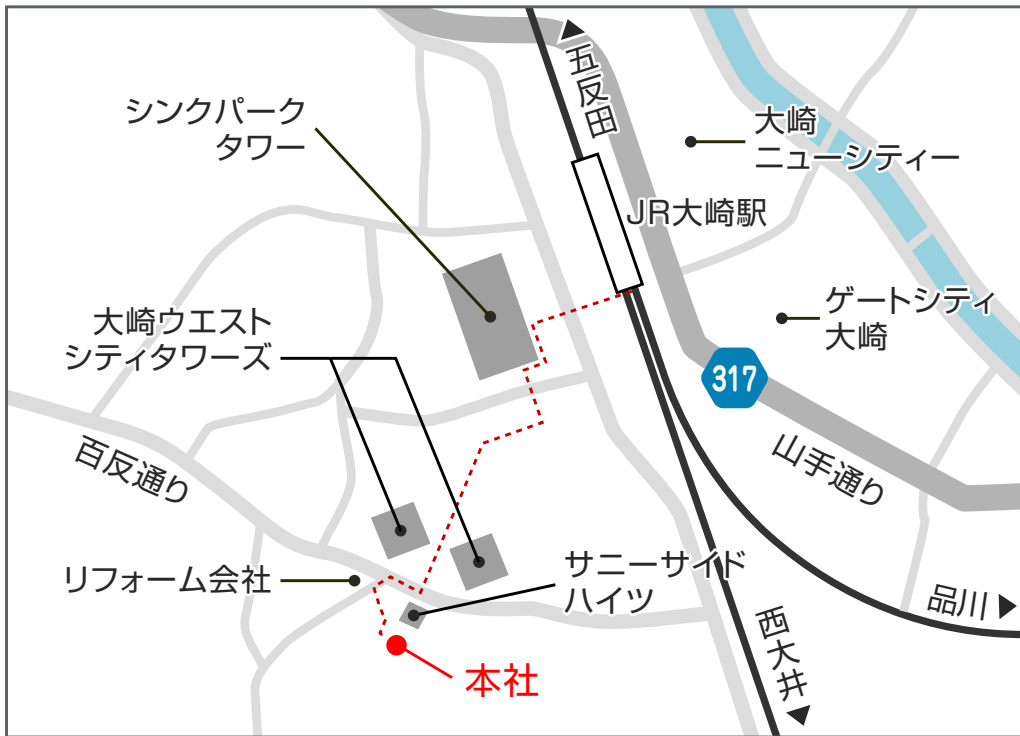

▶ 本社MAP

アクセス JR「大崎駅」より徒歩約6分。

住所：〒141-0033 東京都品川区西品川3-16-45

TEL：03-6862-8911 FAX：03-6862-8914